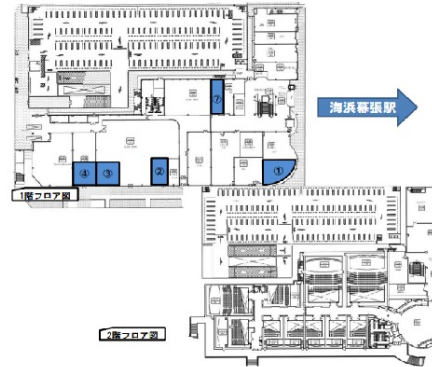

# メッセ・アミューズ・モール 1階50.1坪

千葉県千葉市美浜区ひび野1-8

## 物件MAP

| 賃貸条件   |                  |
|--------|------------------|
| 坪数     | 50.1坪            |
| 階数     | 1階 (①)           |
| 入居可能日  | 即日               |
| ビル情報   |                  |
| 所在地    | 千葉県千葉市美浜区ひび野1-8  |
| 最寄り駅   | JR京葉線 海浜幕張駅 徒歩2分 |
| エリア    | 浦安・幕張エリア         |
| 竣工     | 2002年6月          |
| 耐震     | 新耐震基準            |
| 階数     | 地上3階             |
| 用途     | 事務所/店舗           |
| 構造     | S造               |
| 設備情報   |                  |
| エレベーター | 1基               |
| 空調     | 無し               |
| OAフロア  | スケルトン            |
| 基準階天井高 |                  |
| 光ファイバー | 有り               |
| トイレ    | 男女別・室内           |
| セキュリティ | 有り               |
| 駐車場    | 有り               |

事務所移転の簡単検索サイト

**Quick Service**

クイックサービス

メッセ・アミューズ・モール 1階50.1坪 千葉県千葉市美浜区ひび野1-8

浦安・幕張エリア (ビルID: 0057221) の賃貸オフィス

貸事務所・レンタルオフィス・オフィス移転なら**QuickService**

物件詳細はこちらから

 **0120-55-2620**