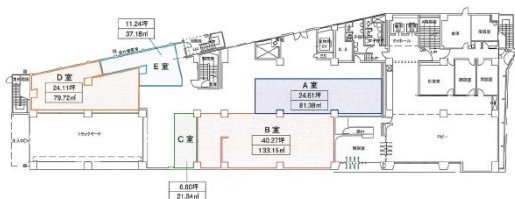

京都ケイズビル 1階24.11坪

京都府京都市下京区東塩路高倉町2-1

物件MAP

賃貸条件	
月額賃料	相談
坪数	24.11坪
坪単価	相談
共益費	相談
礼金	無し
敷金（保証金）	相談
階数	1階（D）
入居可能日	即日

ビル情報	
所在地	京都府京都市下京区東塩路高倉町2-1
最寄り駅	JR東海道本線 京都駅 徒歩3分 京都市営地下鉄烏丸線 京都駅 徒歩3分 近鉄京都線 京都駅 徒歩3分
エリア	京都駅前エリア
竣工	1972年
耐震	新耐震基準相当
階数	地上5階 地下1階
用途	倉庫・工場
構造	SRC造

設備情報	
エレベーター	3基
空調	個別空調
OAフロア	OAフロア
基準階天井高	
光ファイバー	有り
トイレ	男女別・室外
セキュリティ	有り
駐車場	有り

事務所移転の簡単検索サイト

Quick Service

クイックサービス

京都ケイズビル 1階24.11坪 京都府京都市下京区東塩路高倉町2-1

京都駅前エリア（ビルID：0057191）の賃貸オフィス

貸事務所・レンタルオフィス・オフィス移転ならQuickService