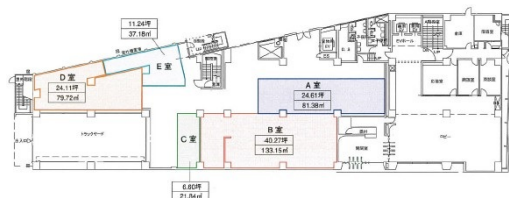

京都ケイズビル 1階11.24坪

京都府京都市下京区東塩路高倉町2-1

物件MAP

賃貸条件	
月額賃料	相談
坪数	11.24坪
坪単価	相談
共益費	相談
礼金	無し
敷金（保証金）	相談
階数	1階（E）
入居可能日	即日
ビル情報	
所在地	京都府京都市下京区東塩路高倉町2-1
最寄り駅	JR東海道本線 京都駅 徒歩3分 京都市営地下鉄烏丸線 京都駅 徒歩3分 近鉄京都線 京都駅 徒歩3分
エリア	京都駅前エリア
竣工	1972年
耐震	新耐震基準相当
階数	地上5階 地下1階
用途	倉庫・工場
構造	SRC造
設備情報	
エレベーター	3基
空調	個別空調
OAフロア	OAフロア
基準階天井高	
光ファイバー	有り
トイレ	男女別・室外
セキュリティ	有り
駐車場	有り

事務所移転の簡単検索サイト

Quick Service

クイックサービス

京都ケイズビル 1階11.24坪 京都府京都市下京区東塩路高倉町2-1

京都駅前エリア（ビルID：0057191）の賃貸オフィス

貸事務所・レンタルオフィス・オフィス移転ならQuickService

物件詳細はこちらから

0120-55-2620