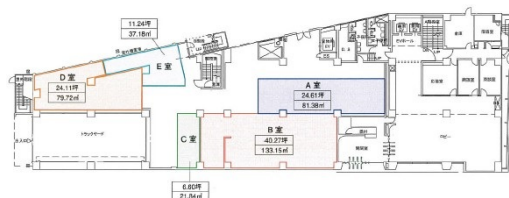

# 京都ケイズビル 1階40.27坪

京都府京都市下京区東塩路高倉町2-1

## 物件MAP

賃貸条件	
月額賃料	相談
坪数	40.27坪
坪単価	相談
共益費	相談
礼金	無し
敷金（保証金）	相談
階数	1階（B）
入居可能日	即日

ビル情報	
所在地	京都府京都市下京区東塩路高倉町2-1
最寄り駅	JR東海道本線 京都駅 徒歩3分 京都市営地下鉄烏丸線 京都駅 徒歩3分 近鉄京都線 京都駅 徒歩3分
エリア	京都駅前エリア
竣工	1972年
耐震	新耐震基準相当
階数	地上5階 地下1階
用途	倉庫・工場
構造	SRC造