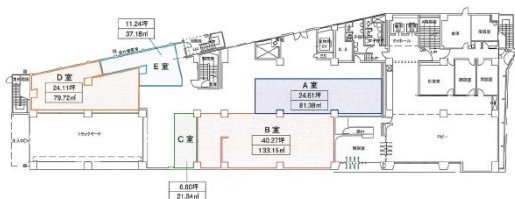

# 京都ケイズビル 1階24.61坪

京都府京都市下京区東塩路高倉町2-1

## 物件MAP

賃貸条件	
月額賃料	相談
坪数	24.61坪
坪単価	相談
共益費	相談
礼金	無し
敷金（保証金）	相談
階数	1階（A）
入居可能日	即日

ビル情報	
所在地	京都府京都市下京区東塩路高倉町2-1
最寄り駅	JR東海道本線 京都駅 徒歩3分 京都市営地下鉄烏丸線 京都駅 徒歩3分 近鉄京都線 京都駅 徒歩3分
エリア	京都駅前エリア
竣工	1972年
耐震	新耐震基準相当
階数	地上5階 地下1階
用途	倉庫・工場
構造	SRC造