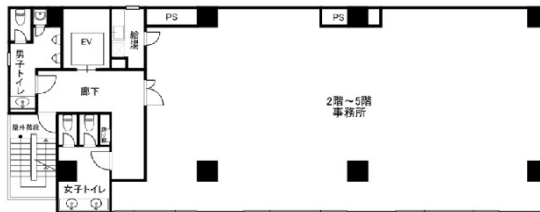

OCMビル 1階282.95坪

東京都江東区毛利2-10-18

物件MAP

賃貸条件	
坪数	282.95坪
階数	1階 (1-6F)
入居可能日	

ビル情報	
所在地	東京都江東区毛利2-10-18
最寄り駅	JR中央・総武線 錦糸町駅 徒歩7分 東京メトロ半蔵門線 錦糸町駅 徒歩7分 東京メトロ半蔵門線 住吉駅 徒歩7分
エリア	その他江東区
竣工	1986年12月
耐震	新耐震基準
階数	地上6階
用途	事務所
構造	RC造

設備情報	
エレベーター	1基
空調	個別空調
OAフロア	OAフロア
基準階天井高	
光ファイバー	有り
トイレ	男女別・室外
セキュリティ	有り
駐車場	有り

事務所移転の簡単検索サイト

Quick Service

クイックサービス

OCMビル 1階282.95坪 東京都江東区毛利2-10-18

その他江東区 (ビルID: 0057158) の賃貸オフィス

貸事務所・レンタルオフィス・オフィス移転ならQuickService