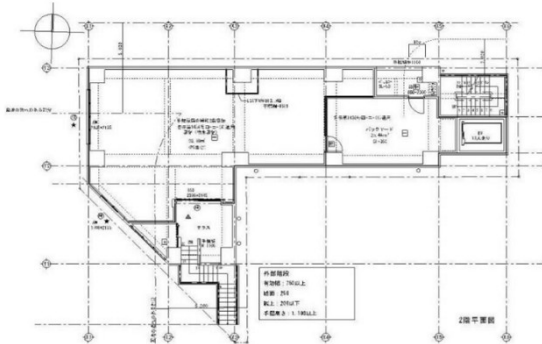

# プラッツ両国 2階35.73坪

東京都墨田区緑1-17-4

【2階】

物件MAP

賃貸条件	
月額賃料	535,950円 (税別)
坪数	35.73坪
坪単価	15,000円 (税別)
共益費	賃料に含む
礼金	1ヶ月
敷金 (保証金)	10ヶ月
階数	2階
入居可能日	即日

ビル情報	
所在地	東京都墨田区緑1-17-4
最寄り駅	都営大江戸線 両国駅 徒歩1分 JR中央・総武線 両国駅 徒歩6分
エリア	その他東京
竣工	2021年8月
耐震	新耐震基準
階数	地上12階 地下階
用途	店舗
構造	RC造

設備情報	
エレベーター	
空調	個別空調
OAフロア	
基準階天井高	
光ファイバー	調査中
トイレ	調査中
セキュリティ	調査中
駐車場	調査中