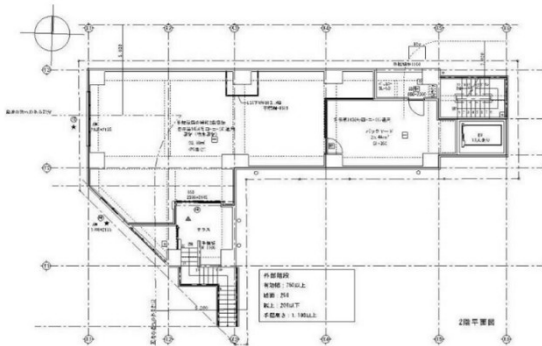

# プラッツ両国 2階35.73坪

東京都墨田区緑1-17-4

【2階】

物件MAP

賃貸条件	
月額賃料	535,950円 (税別)
坪数	35.73坪
坪単価	15,000円 (税別)
共益費	賃料に含む
礼金	1ヶ月
敷金 (保証金)	10ヶ月
階数	2階
入居可能日	即日

ビル情報	
所在地	東京都墨田区緑1-17-4
最寄り駅	都営大江戸線 両国駅 徒歩1分 JR中央・総武線 両国駅 徒歩6分
エリア	その他東京
竣工	2021年8月
耐震	新耐震基準
階数	地上12階 地下階
用途	店舗
構造	RC造

設備情報	
エレベーター	
空調	個別空調
OAフロア	
基準階天井高	
光ファイバー	調査中
トイレ	調査中
セキュリティ	調査中
駐車場	調査中

事務所移転の簡単検索サイト

Quick Service

クイックサービス

プラッツ両国 2階35.73坪 東京都墨田区緑1-17-4

その他東京 (ビルID: 0057101) の賃貸オフィス

貸事務所・レンタルオフィス・オフィス移転ならQuickService