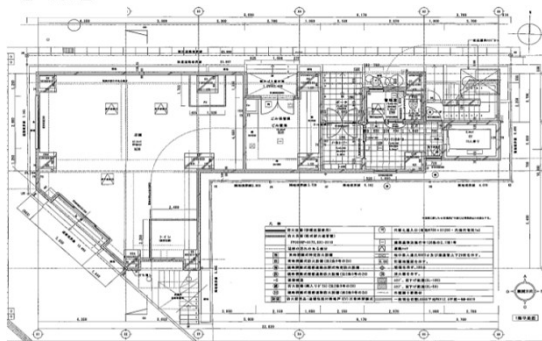

プラッツ両国 1階24.55坪

東京都墨田区緑1-17-4

No Image

【1階】

物件MAP

賃貸条件	
月額賃料	613,750円 (税別)
坪数	24.55坪
坪単価	25,000円 (税別)
共益費	賃料に含む
礼金	1ヶ月
敷金 (保証金)	10ヶ月
階数	1階
入居可能日	即日

ビル情報	
所在地	東京都墨田区緑1-17-4
最寄り駅	都営大江戸線 両国駅 徒歩1分 JR中央・総武線 両国駅 徒歩6分
エリア	その他東京
竣工	2021年8月
耐震	新耐震基準
階数	地上12階 地下階
用途	店舗
構造	RC造

設備情報	
エレベーター	
空調	個別空調
OAフロア	
基準階天井高	
光ファイバー	調査中
トイレ	調査中
セキュリティ	調査中
駐車場	調査中