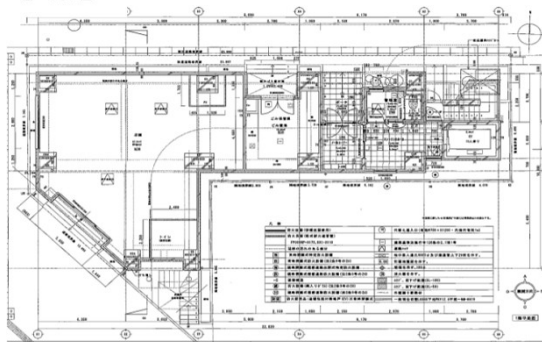

プラッツ両国 1階24.55坪

東京都墨田区緑1-17-4

【1階】

物件MAP

賃貸条件	
月額賃料	613,750円 (税別)
坪数	24.55坪
坪単価	25,000円 (税別)
共益費	賃料に含む
礼金	1ヶ月
敷金 (保証金)	10ヶ月
階数	1階
入居可能日	即日

ビル情報	
所在地	東京都墨田区緑1-17-4
最寄り駅	都営大江戸線 両国駅 徒歩1分 JR中央・総武線 両国駅 徒歩6分
エリア	その他東京
竣工	2021年8月
耐震	新耐震基準
階数	地上12階 地下階
用途	店舗
構造	RC造

設備情報	
エレベーター	
空調	個別空調
OAフロア	
基準階天井高	
光ファイバー	調査中
トイレ	調査中
セキュリティ	調査中
駐車場	調査中

事務所移転の簡単検索サイト

Quick Service

クイックサービス

プラッツ両国 1階24.55坪 東京都墨田区緑1-17-4

その他東京 (ビルID: 0057101) の賃貸オフィス

貸事務所・レンタルオフィス・オフィス移転ならQuickService