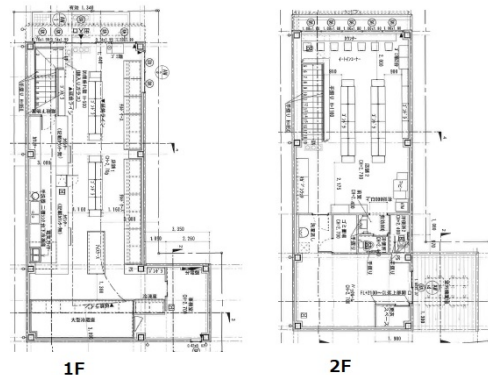

# 神戸市中央区相生町1丁目店舗 1階61.2坪

兵庫県神戸市中央区相生町1-1-15

## 物件MAP

賃貸条件	
月額賃料	1,346,400円 (税別)
坪数	61.2坪
坪単価	22,000円 (税別)
共益費	賃料に含む
礼金	無し
敷金 (保証金)	12ヶ月
階数	1階 (1-2F 申込有)
入居可能日	相談

ビル情報	
所在地	兵庫県神戸市中央区相生町1-1-15
最寄り駅	神戸高速東西線 西元町駅 徒歩2分 JR山陽本線(神戸線) 神戸駅 徒歩5分
エリア	三宮・元町・神戸駅エリア
竣工	2017年5月
耐震	
階数	地上2階
用途	店舗
構造	S造

設備情報	
エレベーター	
空調	
OAフロア	
基準階天井高	2,700mm
光ファイバー	
トイレ	男女別・室内
セキュリティ	
駐車場	無し