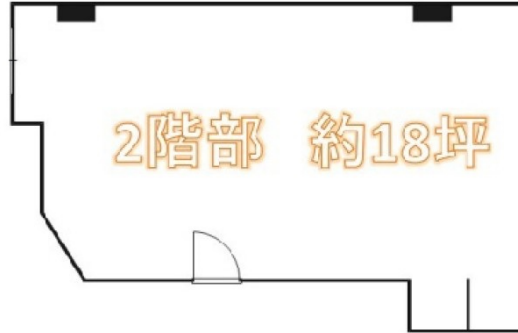

# 法善寺ビル 2階18坪

大阪府大阪市中央区難波1-6-21

物件MAP

賃貸条件	
坪数	18坪
階数	2階
入居可能日	相談

ビル情報	
所在地	大阪府大阪市中央区難波1-6-21
最寄り駅	大阪メトロ御堂筋線 なんば駅 徒歩2分
エリア	難波・日本橋エリア
竣工	1968年7月
耐震	旧耐震基準
階数	地上3階
用途	事務所/店舗
構造	RC造

設備情報	
エレベーター	
空調	
OAフロア	
基準階天井高	
光ファイバー	
トイレ	調査中
セキュリティ	調査中
駐車場	

法善寺ビル 2階18坪 大阪府大阪市中央区難波1-6-21

難波・日本橋エリア (ビルID: 0057087) の賃貸オフィス

貸事務所・レンタルオフィス・オフィス移転ならQuickService

物件詳細はこちらから

0120-55-2620

【受付時間】平日9:30~18:30