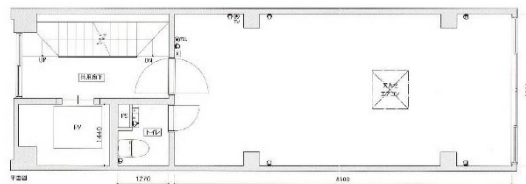

# SHINSAIBASHI CRAYON 6階9.52坪

大阪府大阪市中央区東心斎橋1-20-12

## 物件MAP

賃貸条件	
月額賃料	160,000円 (税別)
坪数	9.52坪
坪単価	16,807円 (税別)
共益費	20,000円
礼金	2ヶ月
敷金 (保証金)	無し
階数	6階 (ワンフロア)
入居可能日	相談

ビル情報	
所在地	大阪府大阪市中央区東心斎橋1-20-12
最寄り駅	大阪メトロ御堂筋線 心斎橋駅 徒歩3分
エリア	心斎橋・長堀橋エリア
竣工	1982年1月
耐震	旧耐震基準
階数	地上6階
用途	店舗
構造	SRC造