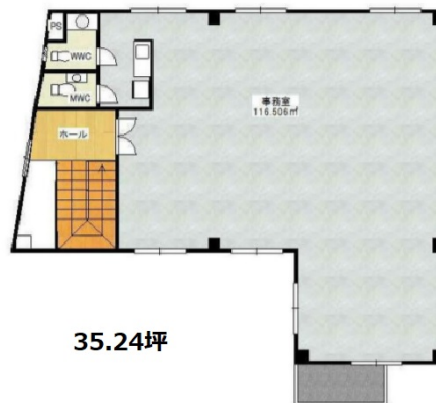

ハナザワ新千葉ビル 2階35.24坪

千葉県千葉市中央区新千葉2-13-7

物件MAP

賃貸条件	
月額賃料	352,400円 (税別)
坪数	35.24坪
坪単価	10,000円 (税別)
共益費	無し
礼金	1ヶ月
敷金 (保証金)	3ヶ月
階数	2階
入居可能日	即日

ビル情報	
所在地	千葉県千葉市中央区新千葉2-13-7
最寄り駅	JR中央・総武線 千葉駅 徒歩3分 JR総武本線 千葉駅 徒歩3分 京成千葉線 新千葉駅 徒歩4分
エリア	千葉駅エリア
竣工	1989年6月
耐震	新耐震基準
階数	地上3階
用途	事務所
構造	S造

設備情報	
エレベーター	
空調	個別空調
OAフロア	OAフロア
基準階天井高	
光ファイバー	調査中
トイレ	男女別・室内
セキュリティ	調査中
駐車場	有り