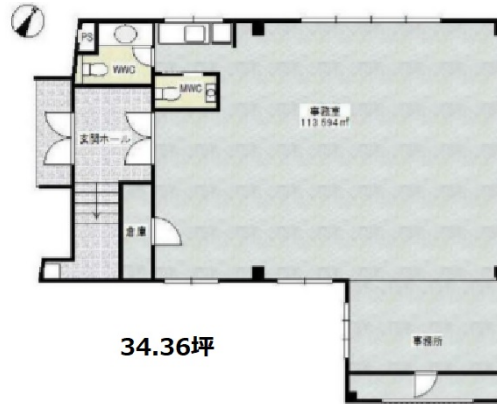

ハナザワ新千葉ビル 1階34.36坪

千葉県千葉市中央区新千葉2-13-7

34.36坪

物件MAP

賃貸条件	
月額賃料	468,533円 (税別)
坪数	34.36坪
坪単価	13,636円 (税別)
共益費	無し
礼金	1ヶ月
敷金 (保証金)	3ヶ月
階数	1階 (先行有)
入居可能日	即日

ビル情報	
所在地	千葉県千葉市中央区新千葉2-13-7
最寄り駅	JR中央・総武線 千葉駅 徒歩3分 JR総武本線 千葉駅 徒歩3分 京成千葉線 新千葉駅 徒歩4分
エリア	千葉駅エリア
竣工	1989年6月
耐震	新耐震基準
階数	地上3階
用途	事務所
構造	S造

設備情報	
エレベーター	
空調	個別空調
OAフロア	OAフロア
基準階天井高	
光ファイバー	調査中
トイレ	男女別・室内
セキュリティ	調査中
駐車場	有り

事務所移転の簡単検索サイト

Quick Service

クイックサービス

ハナザワ新千葉ビル 1階34.36坪 千葉県千葉市中央区新千葉2-13-7

千葉駅エリア (ビルID: 0057076) の賃貸オフィス

貸事務所・レンタルオフィス・オフィス移転ならQuickService