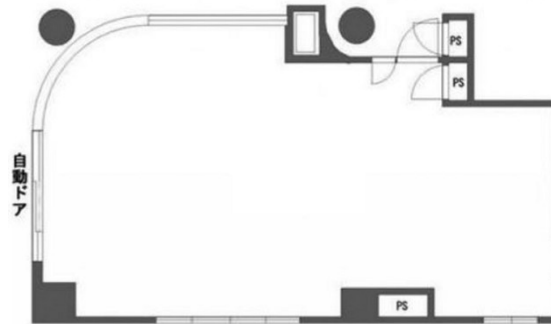

シルバースティック 1階18.31坪

東京都江東区森下2-1-2

物件MAP

賃貸条件	
月額賃料	295,000円 (税別)
坪数	18.31坪
坪単価	16,111円 (税別)
共益費	30,000円
礼金	無し
敷金 (保証金)	6ヶ月
階数	1階
入居可能日	即日

ビル情報	
所在地	東京都江東区森下2-1-2
最寄り駅	都営大江戸線 森下駅 徒歩2分 都営新宿線 森下駅 徒歩2分
エリア	その他江東区
竣工	1989年9月
耐震	
階数	地上7階 地下階
用途	事務所/店舗
構造	SRC造

設備情報	
エレベーター	1基
空調	個別空調
OAフロア	タイルカーペット
基準階天井高	
光ファイバー	調査中
トイレ	男女別・室外
セキュリティ	調査中
駐車場	調査中