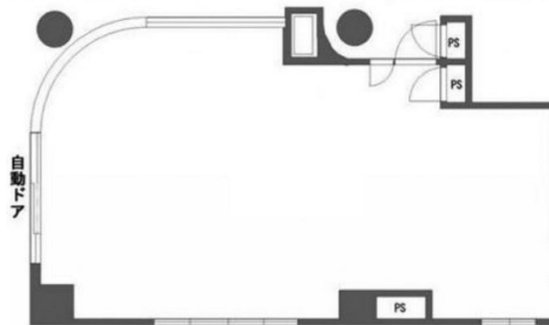

シルバースティック 1階18.31坪

東京都江東区森下2-1-2

物件MAP

賃貸条件	
月額賃料	295,000円 (税別)
坪数	18.31坪
坪単価	16,111円 (税別)
共益費	30,000円
礼金	無し
敷金 (保証金)	6ヶ月
階数	1階
入居可能日	即日

ビル情報	
所在地	東京都江東区森下2-1-2
最寄り駅	都営大江戸線 森下駅 徒歩2分 都営新宿線 森下駅 徒歩2分
エリア	その他江東区
竣工	1989年9月
耐震	
階数	地上7階 地下階
用途	事務所/店舗
構造	SRC造

設備情報	
エレベーター	1基
空調	個別空調
OAフロア	タイルカーペット
基準階天井高	
光ファイバー	調査中
トイレ	男女別・室外
セキュリティ	調査中
駐車場	調査中

事務所移転の簡単検索サイト

Quick Service

クイックサービス

シルバースティック 1階18.31坪 東京都江東区森下2-1-2

その他江東区 (ビルID: 0057028) の賃貸オフィス

貸事務所・レンタルオフィス・オフィス移転ならQuickService