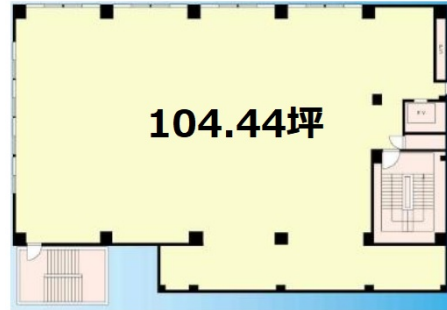

ハクアイビル 2階104.44坪

千葉県松戸市新松戸2-16

物件MAP

賃貸条件	
月額賃料	700,000円 (税別)
坪数	104.44坪
坪単価	6,702円 (税別)
共益費	20,000円
礼金	1ヶ月
敷金 (保証金)	5ヶ月
階数	2階
入居可能日	即日

ビル情報	
所在地	千葉県松戸市新松戸2-16
最寄り駅	流鉄流山線 幸谷駅 徒歩3分 JR武蔵野線 新松戸駅 徒歩3分 JR常磐線 新松戸駅 徒歩3分
エリア	松戸・柏エリア
竣工	1995年5月
耐震	新耐震基準
階数	地上5階
用途	事務所/店舗
構造	S造

設備情報	
エレベーター	1基
空調	無し
OAフロア	スケルトン
基準階天井高	
光ファイバー	調査中
トイレ	無し
セキュリティ	調査中
駐車場	有り

事務所移転の簡単検索サイト

Quick Service

クイックサービス

ハクアイビル 2階104.44坪 千葉県松戸市新松戸2-16

松戸・柏エリア (ビルID: 0057012) の賃貸オフィス

貸事務所・レンタルオフィス・オフィス移転ならQuickService