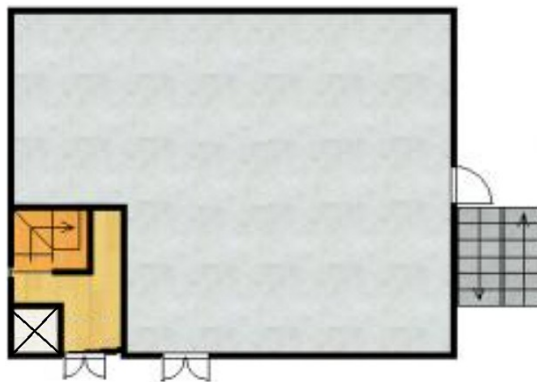

# BON Tour 日赤通りビル 1階68.97坪

福岡県福岡市南区大楠1-30-26

物件MAP

賃貸条件	
坪数	68.97坪
階数	1階 (1)
入居可能日	

ビル情報	
所在地	福岡県福岡市南区大楠1-30-26
最寄り駅	西鉄天神大牟田線 高宮駅 徒歩9分 西鉄天神大牟田線 西鉄平尾駅 徒歩16分
エリア	福岡市その他エリア
竣工	1984年3月
耐震	新耐震基準
階数	地上6階
用途	事務所/店舗
構造	RC造