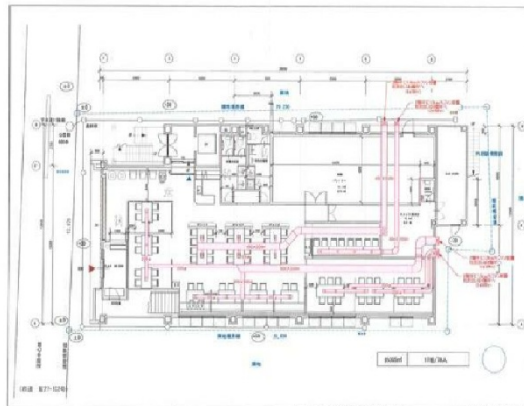

柏東洋レジャービル 4階90.3坪

千葉県柏市柏2-10-18

物件MAP

賃貸条件	
月額賃料	相談
坪数	90.3坪
坪単価	相談
共益費	相談
礼金	1ヶ月
敷金（保証金）	1ヶ月
階数	4階
入居可能日	相談

ビル情報	
所在地	千葉県柏市柏2-10-18
最寄り駅	JR常磐線 柏駅 徒歩4分 東武野田線 柏駅 徒歩4分
エリア	松戸・柏エリア
竣工	1986年11月
耐震	新耐震基準
階数	地上4階
用途	事務所/店舗
構造	S造

設備情報	
エレベーター	
空調	無し
OAフロア	スケルトン
基準階天井高	
光ファイバー	調査中
トイレ	調査中
セキュリティ	無し
駐車場	無し

事務所移転の簡単検索サイト

Quick Service

クイックサービス

柏東洋レジャービル 4階90.3坪 千葉県柏市柏2-10-18

松戸・柏エリア（ビルID：0057004）の賃貸オフィス

貸事務所・レンタルオフィス・オフィス移転ならQuickService