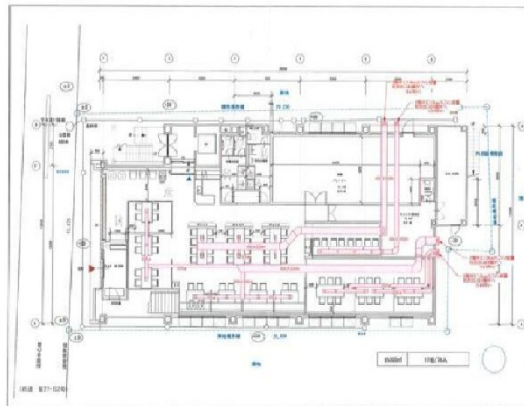

柏東洋レジャービル 2階90.3坪

千葉県柏市柏2-10-18

物件MAP

賃貸条件	
月額賃料	相談
坪数	90.3坪
坪単価	相談
共益費	相談
礼金	1ヶ月
敷金（保証金）	1ヶ月
階数	2階
入居可能日	相談

ビル情報	
所在地	千葉県柏市柏2-10-18
最寄り駅	JR常磐線 柏駅 徒歩4分 東武野田線 柏駅 徒歩4分
エリア	松戸・柏エリア
竣工	1986年11月
耐震	新耐震基準
階数	地上4階
用途	事務所/店舗
構造	S造

設備情報	
エレベーター	
空調	無し
OAフロア	スケルトン
基準階天井高	
光ファイバー	調査中
トイレ	調査中
セキュリティ	無し
駐車場	無し

事務所移転の簡単検索サイト

Quick Service

クイックサービス

柏東洋レジャービル 2階90.3坪 千葉県柏市柏2-10-18

松戸・柏エリア（ビルID：0057004）の賃貸オフィス

貸事務所・レンタルオフィス・オフィス移転ならQuickService