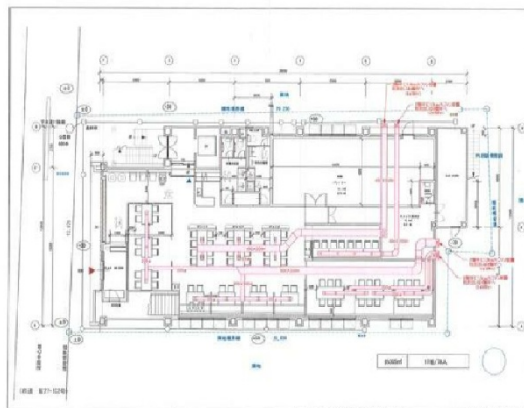

柏東洋レジャービル 3階68.58坪

千葉県柏市柏2-10-18

物件MAP

賃貸条件	
月額賃料	相談
坪数	68.58坪
坪単価	相談
共益費	相談
礼金	1ヶ月
敷金（保証金）	1ヶ月
階数	3階
入居可能日	相談

ビル情報	
所在地	千葉県柏市柏2-10-18
最寄り駅	JR常磐線 柏駅 徒歩4分 東武野田線 柏駅 徒歩4分
エリア	松戸・柏エリア
竣工	1986年11月
耐震	新耐震基準
階数	地上4階
用途	事務所/店舗
構造	S造

設備情報	
エレベーター	
空調	無し
OAフロア	スケルトン
基準階天井高	
光ファイバー	調査中
トイレ	調査中
セキュリティ	無し
駐車場	無し

事務所移転の簡単検索サイト

Quick Service

クイックサービス

柏東洋レジャービル 3階68.58坪 千葉県柏市柏2-10-18

松戸・柏エリア（ビルID：0057004）の賃貸オフィス

貸事務所・レンタルオフィス・オフィス移転ならQuickService