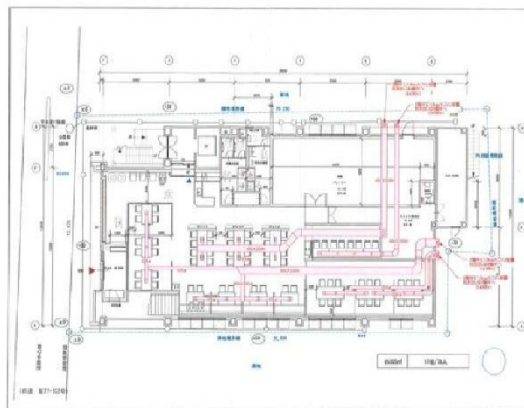

柏東洋レジャービル 1階96.37坪

千葉県柏市柏2-10-18

物件MAP

賃貸条件	
月額賃料	相談
坪数	96.37坪
坪単価	相談
共益費	相談
礼金	1ヶ月
敷金（保証金）	1ヶ月
階数	1階
入居可能日	相談

ビル情報	
所在地	千葉県柏市柏2-10-18
最寄り駅	JR常磐線 柏駅 徒歩4分 東武野田線 柏駅 徒歩4分
エリア	松戸・柏エリア
竣工	1986年11月
耐震	新耐震基準
階数	地上4階
用途	事務所/店舗
構造	S造

設備情報	
エレベーター	
空調	無し
OAフロア	スケルトン
基準階天井高	
光ファイバー	調査中
トイレ	調査中
セキュリティ	無し
駐車場	無し

事務所移転の簡単検索サイト

Quick Service

クイックサービス

柏東洋レジャービル 1階96.37坪 千葉県柏市柏2-10-18

松戸・柏エリア（ビルID：0057004）の賃貸オフィス

貸事務所・レンタルオフィス・オフィス移転なら**QuickService**