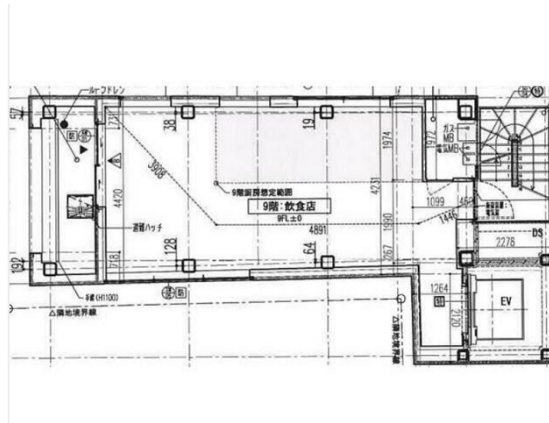

# Ordin日本橋ビル 6階15.53坪

東京都中央区日本橋2-10-11

## 物件MAP

賃貸条件	
坪数	15.53坪
階数	6階
入居可能日	
ビル情報	
所在地	東京都中央区日本橋2-10-11
最寄り駅	東京メトロ東西線 日本橋駅 徒歩1分 東京メトロ銀座線 日本橋駅 徒歩1分 都営浅草線 日本橋駅 徒歩1分
エリア	八重洲・日本橋・京橋エリア
竣工	2021年9月
耐震	新耐震基準
階数	地上階
用途	店舗
構造	S造
設備情報	
エレベーター	1基
空調	無し
OAフロア	スケルトン
基準階天井高	3mm
光ファイバー	有り
トイレ	無し
セキュリティ	無し
駐車場	有り