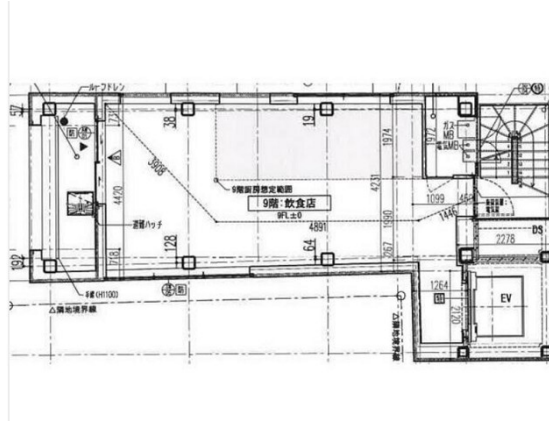

# Ordin日本橋ビル 5階15.53坪

東京都中央区日本橋2-10-11

## 物件MAP

賃貸条件	
坪数	15.53坪
階数	5階
入居可能日	
ビル情報	
所在地	東京都中央区日本橋2-10-11
最寄り駅	東京メトロ東西線 日本橋駅 徒歩1分 東京メトロ銀座線 日本橋駅 徒歩1分 都営浅草線 日本橋駅 徒歩1分
エリア	八重洲・日本橋・京橋エリア
竣工	2021年9月
耐震	新耐震基準
階数	地上階
用途	店舗
構造	S造
設備情報	
エレベーター	1基
空調	無し
OAフロア	スケルトン
基準階天井高	3mm
光ファイバー	有り
トイレ	無し
セキュリティ	無し
駐車場	有り