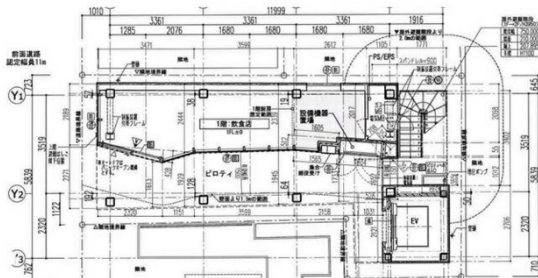

Ordin日本橋ビル 1階10.18坪

東京都中央区日本橋2-10-11

物件MAP

賃貸条件	
坪数	10.18坪
階数	1階
入居可能日	
ビル情報	
所在地	東京都中央区日本橋2-10-11
最寄り駅	東京メトロ東西線 日本橋駅 徒歩1分 東京メトロ銀座線 日本橋駅 徒歩1分 都営浅草線 日本橋駅 徒歩1分
エリア	八重洲・日本橋・京橋エリア
竣工	2021年9月
耐震	新耐震基準
階数	地上階
用途	店舗
構造	S造
設備情報	
エレベーター	1基
空調	無し
OAフロア	スケルトン
基準階天井高	3mm
光ファイバー	有り
トイレ	無し
セキュリティ	無し
駐車場	有り