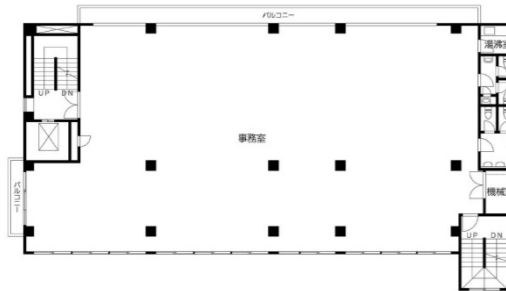

AAビル 2階89.84坪

東京都港区北青山2-9-16

物件MAP

賃貸条件	
坪数	89.84坪
階数	2階
入居可能日	
ビル情報	
所在地	東京都港区北青山2-9-16
最寄り駅	東京メトロ銀座線 外苑前駅 徒歩3分 東京メトロ千代田線 表参道駅 徒歩11分 東京メトロ半蔵門線 表参道駅 徒歩11分 東京メトロ銀座線 表参道駅 徒歩11分
エリア	赤坂・青山・六本木エリア
竣工	1985年6月
耐震	新耐震基準
階数	地上3階 地下1階
用途	事務所
構造	RC造
設備情報	
エレベーター	1基
空調	個別空調
OAフロア	タイルカーペット
基準階天井高	
光ファイバー	無し
トイレ	男女別・室内
セキュリティ	調査中
駐車場	

事務所移転の簡単検索サイト

AAビル 2階89.84坪 東京都港区北青山2-9-16

赤坂・青山・六本木エリア (ビルID: 0056983) の賃貸オフィス

貸事務所・レンタルオフィス・オフィス移転なら**QuickService**

物件詳細はこちらから

 **0120-55-2620**

【受付時間】平日9:30~18:30