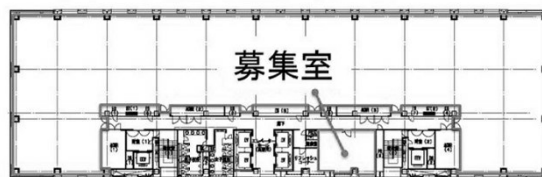

深川ギャザリア タワーN棟 1階122.19坪

東京都江東区木場1-5-15

物件MAP

賃貸条件	
月額賃料	相談
坪数	122.19坪
坪単価	相談
共益費	488,760円
礼金	無し
敷金（保証金）	12ヶ月
階数	1階
入居可能日	即日

ビル情報	
所在地	東京都江東区木場1-5-15
最寄り駅	東京メトロ東西線 木場駅 徒歩2分 東京メトロ東西線 門前仲町駅 徒歩11分
エリア	門前仲町・木場・東陽町エリア
竣工	2007年1月
耐震	新耐震基準
階数	地上22階 地下2階
用途	事務所
構造	SRC造、一部S造

設備情報	
エレベーター	12基
空調	セントラル空調
OAフロア	OAフロア
基準階天井高	2,700mm
光ファイバー	有り
トイレ	男女別・室外
セキュリティ	有り
駐車場	有り