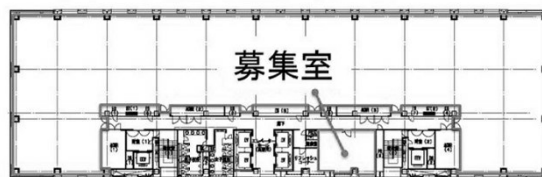

深川ギャザリア タワーN棟 1階122.19坪

東京都江東区木場1-5-15

物件MAP

賃貸条件	
月額賃料	相談
坪数	122.19坪
坪単価	相談
共益費	488,760円
礼金	無し
敷金（保証金）	12ヶ月
階数	1階
入居可能日	即日
ビル情報	
所在地	東京都江東区木場1-5-15
最寄り駅	東京メトロ東西線 木場駅 徒歩2分 東京メトロ東西線 門前仲町駅 徒歩11分
エリア	門前仲町・木場・東陽町エリア
竣工	2007年1月
耐震	新耐震基準
階数	地上22階 地下2階
用途	事務所
構造	SRC造、一部S造
設備情報	
エレベーター	12基
空調	セントラル空調
OAフロア	OAフロア
基準階天井高	2,700mm
光ファイバー	有り
トイレ	男女別・室外
セキュリティ	有り
駐車場	有り