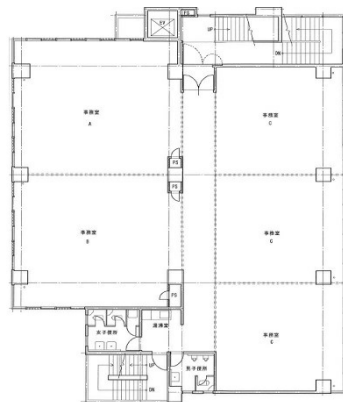

OCTO比恵町ビル 2階109.25坪

福岡県福岡市博多区比恵町5-2

物件MAP

賃貸条件	
坪数	109.25坪
階数	2階
入居可能日	

ビル情報	
所在地	福岡県福岡市博多区比恵町5-2
最寄り駅	福岡市営地下鉄空港線 東比恵駅 徒歩3分 JR鹿児島本線 博多駅 徒歩11分 福岡市営地下鉄空港線 博多駅 徒歩11分
エリア	福岡市その他エリア
竣工	1979年3月
耐震	調査中
階数	地上8階
用途	事務所
構造	RC造

設備情報	
エレベーター	
空調	
OAフロア	
基準階天井高	
光ファイバー	
トイレ	
セキュリティ	
駐車場	

事務所移転の簡単検索サイト

Quick Service

クイックサービス

OCTO比恵町ビル 2階109.25坪 福岡県福岡市博多区比恵町5-2

福岡市その他エリア (ビルID: 0056970) の賃貸オフィス

貸事務所・レンタルオフィス・オフィス移転ならQuickService

物件詳細はこちらから