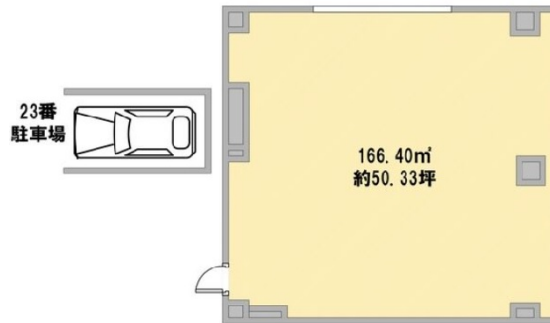

東灘スカイマンション 1階50.33坪

兵庫県神戸市灘区田中町5-1-12

物件MAP

賃貸条件	
月額賃料	380,000円 (税別)
坪数	50.33坪
坪単価	7,550円 (税別)
共益費	賃料に含む
礼金	1000000円
敷金 (保証金)	2000000円
階数	1階
入居可能日	即日

ビル情報	
所在地	兵庫県神戸市灘区田中町5-1-12
最寄り駅	JR東海道本線 住吉駅 徒歩9分
エリア	その他兵庫
竣工	1999年5月
耐震	新耐震基準
階数	地上階
用途	事務所/店舗
構造	RC造

設備情報	
エレベーター	
空調	無し
OAフロア	スケルトン
基準階天井高	
光ファイバー	調査中
トイレ	無し
セキュリティ	無し
駐車場	有り