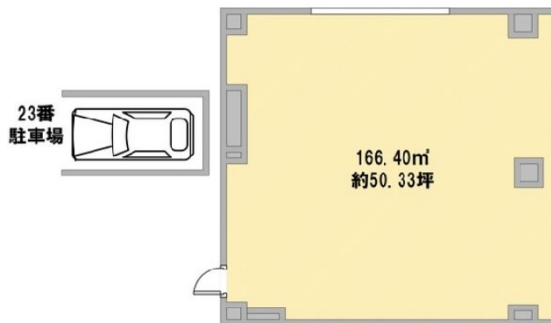

東灘スカイマンション 1階50.33坪

兵庫県神戸市灘区田中町5-1-12

物件MAP

賃貸条件	
月額賃料	380,000円（税別）
坪数	50.33坪
坪単価	7,550円（税別）
共益費	賃料に含む
礼金	1000000円
敷金（保証金）	2000000円
階数	1階
入居可能日	即日

ビル情報	
所在地	兵庫県神戸市灘区田中町5-1-12
最寄り駅	JR東海道本線 住吉駅 徒歩9分
エリア	その他兵庫
竣工	1999年5月
耐震	新耐震基準
階数	地上階
用途	事務所/店舗
構造	RC造

設備情報	
エレベーター	
空調	無し
OAフロア	スケルトン
基準階天井高	
光ファイバー	調査中
トイレ	無し
セキュリティ	無し
駐車場	有り

東灘スカイマンション 1階50.33坪 兵庫県神戸市灘区田中町5-1-12

その他兵庫（ビルID：0056966）の賃貸オフィス

貸事務所・レンタルオフィス・オフィス移転ならQuickService

物件詳細はこちらから
0120-55-2620

【受付時間】平日9:30~18:30