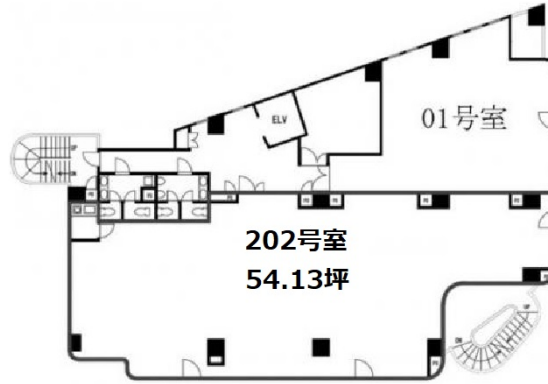

RAYHAUS駒込 2階54.13坪

東京都北区中里2-5-8

物件MAP

賃貸条件	
月額賃料	811,950円 (税別)
坪数	54.13坪
坪単価	15,000円 (税別)
共益費	賃料に含む
礼金	1ヶ月
敷金 (保証金)	10ヶ月
階数	2階 (201)
入居可能日	即日

ビル情報	
所在地	東京都北区中里2-5-8
最寄り駅	JR山手線 駒込駅 徒歩1分 東京メトロ南北線 駒込駅 徒歩3分
エリア	その他東京
竣工	1994年
耐震	新耐震基準
階数	地上7階
用途	店舗
構造	SRC造

設備情報	
エレベーター	1基
空調	個別空調
OAフロア	スケルトン
基準階天井高	2,550mm
光ファイバー	有り
トイレ	男女別・室外
セキュリティ	調査中
駐車場	無し

事務所移転の簡単検索サイト

RAYHAUS駒込 2階54.13坪 東京都北区中里2-5-8

その他東京 (ビルID: 0056938) の賃貸オフィス

貸事務所・レンタルオフィス・オフィス移転なら**QuickService**