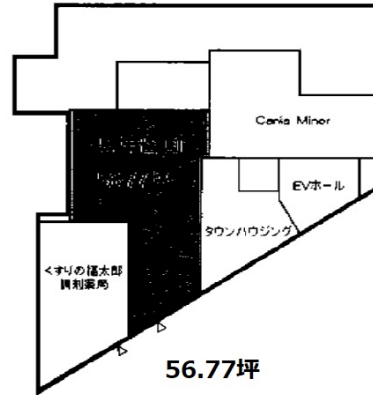

ムワトゥール 1階56.77坪

千葉県鎌ヶ谷市新鎌ヶ谷1-16-1

物件MAP

賃貸条件	
月額賃料	681,240円 (税別)
坪数	56.77坪
坪単価	12,000円 (税別)
共益費	無し
礼金	1ヶ月
敷金 (保証金)	10ヶ月
階数	1階 (申込)
入居可能日	即日

ビル情報	
所在地	千葉県鎌ヶ谷市新鎌ヶ谷1-16-1
最寄り駅	新京成電鉄線 新鎌ヶ谷駅 徒歩1分
エリア	その他千葉
竣工	2014年1月
耐震	新耐震基準
階数	地上11階 地下1階
用途	店舗
構造	SRC造