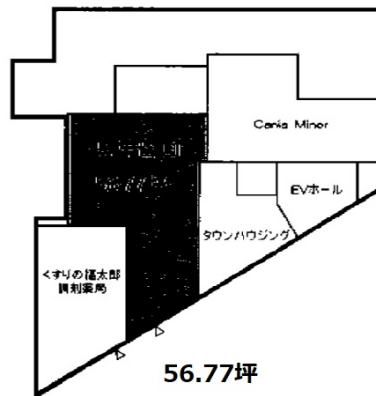

# ムワトゥール 1階56.77坪

千葉県鎌ケ谷市新鎌ケ谷1-16-1

## 物件MAP

賃貸条件	
月額賃料	681,240円 (税別)
坪数	56.77坪
坪単価	12,000円 (税別)
共益費	無し
礼金	1ヶ月
敷金 (保証金)	10ヶ月
階数	1階 (申込)
入居可能日	即日

ビル情報	
所在地	千葉県鎌ケ谷市新鎌ケ谷1-16-1
最寄り駅	新京成電鉄線 新鎌ケ谷駅 徒歩1分
エリア	その他千葉
竣工	2014年1月
耐震	新耐震基準
階数	地上11階 地下1階
用途	店舗
構造	SRC造

設備情報	
エレベーター	1基
空調	
OAフロア	
基準階天井高	
光ファイバー	調査中
トイレ	無し
セキュリティ	調査中
駐車場	調査中

事務所移転の簡単検索サイト

**Quick Service**

クイックサービス

ムワトゥール 1階56.77坪 千葉県鎌ケ谷市新鎌ケ谷1-16-1

その他千葉 (ビルID: 0056935) の賃貸オフィス

貸事務所・レンタルオフィス・オフィス移転なら**QuickService**