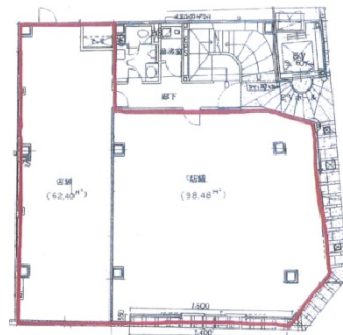

F.T共同ビル 1階48.75坪

神奈川県平塚市紅谷町14-20

物件MAP

賃貸条件	
坪数	48.75坪
階数	1階
入居可能日	
ビル情報	
所在地	神奈川県平塚市紅谷町14-20
最寄り駅	JR東海道本線 平塚駅 徒歩2分
エリア	その他神奈川
竣工	1988年2月
耐震	新耐震基準
階数	地上6階
用途	店舗
構造	SRC造
設備情報	
エレベーター	1基
空調	
OAフロア	
基準階天井高	
光ファイバー	
トイレ	
セキュリティ	
駐車場	

F.T共同ビル 1階48.75坪 神奈川県平塚市紅谷町14-20

その他神奈川 (ビルID: 0056933) の賃貸オフィス

貸事務所・レンタルオフィス・オフィス移転なら**QuickService**

物件詳細はこちらから

 **0120-55-2620**

【受付時間】平日9:30~18:30