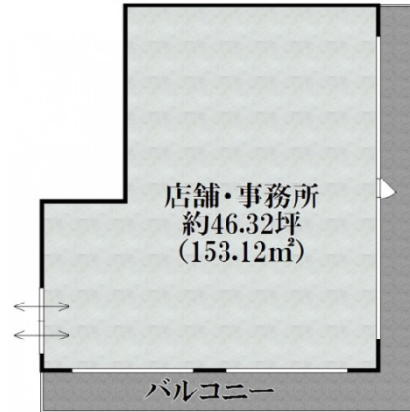

ひかりビル 2階46.31坪

奈良県奈良市菅原東2-2-1

物件MAP

賃貸条件	
坪数	46.31坪
階数	2階 (2A)
入居可能日	
ビル情報	
所在地	奈良県奈良市菅原東2-2-1
最寄り駅	近鉄奈良線 大和西大寺駅 徒歩10分 近鉄京都線 大和西大寺駅 徒歩10分 近鉄橿原線 大和西大寺駅 徒歩10分
エリア	奈良
竣工	2008年2月
耐震	新耐震基準
階数	地上階
用途	事務所/店舗
構造	S造
設備情報	
エレベーター	
空調	
OAフロア	
基準階天井高	
光ファイバー	無し
トイレ	無し
セキュリティ	無し
駐車場	有り

事務所移転の簡単検索サイト

Quick Service

クイックサービス

ひかりビル 2階46.31坪 奈良県奈良市菅原東2-2-1

奈良 (ビルID: 0056923) の賃貸オフィス

貸事務所・レンタルオフィス・オフィス移転ならQuickService

物件詳細はこちらから

0120-55-2620