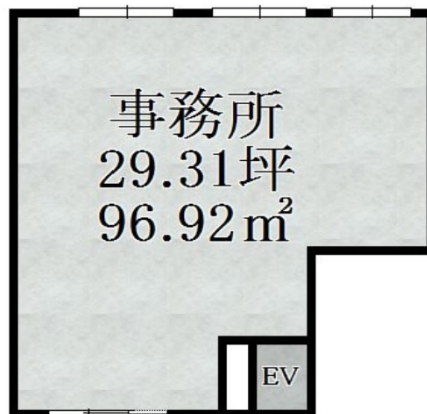

ひかりビル 2階29.31坪

奈良県奈良市菅原東2-2-1

物件MAP

賃貸条件	
坪数	29.31坪
階数	2階 (2B)
入居可能日	
ビル情報	
所在地	奈良県奈良市菅原東2-2-1
最寄り駅	近鉄奈良線 大和西大寺駅 徒歩10分 近鉄京都線 大和西大寺駅 徒歩10分 近鉄橿原線 大和西大寺駅 徒歩10分
エリア	奈良
竣工	2008年2月
耐震	新耐震基準
階数	地上階
用途	事務所/店舗
構造	S造
設備情報	
エレベーター	
空調	
OAフロア	
基準階天井高	
光ファイバー	無し
トイレ	無し
セキュリティ	無し
駐車場	有り

事務所移転の簡単検索サイト

Quick Service

クイックサービス

ひかりビル 2階29.31坪 奈良県奈良市菅原東2-2-1

奈良 (ビルID: 0056923) の賃貸オフィス

貸事務所・レンタルオフィス・オフィス移転ならQuickService

物件詳細はこちらから

0120-55-2620