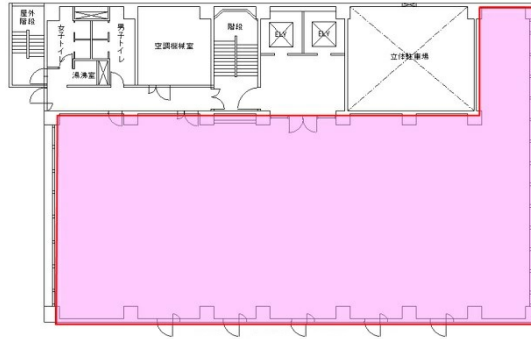

中央町ビル 7階105坪

香川県高松市中央町5-31

物件MAP

賃貸条件	
月額賃料	798,000円（税別）
坪数	105坪
坪単価	7,600円（税別）
共益費	賃料に含む
礼金	無し
敷金（保証金）	6ヶ月
階数	7階
入居可能日	即日

ビル情報	
所在地	香川県高松市中央町5-31
最寄り駅	JR高徳線 栗林公園北口駅 徒歩8分 琴電琴平線 瓦町駅 徒歩10分 JR高徳線 高松駅 徒歩20分
エリア	香川
竣工	1984年4月
耐震	新耐震基準
階数	地上9階
用途	事務所
構造	SRC造

設備情報	
エレベーター	2基
空調	個別空調
OAフロア	OAフロア
基準階天井高	
光ファイバー	有り
トイレ	男女別・室外
セキュリティ	有り
駐車場	有り