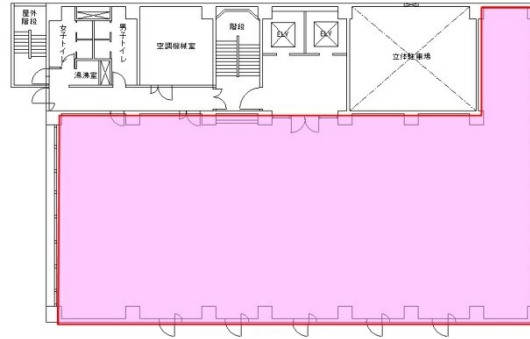

# 中央町ビル 6階105坪

香川県高松市中央町5-31

## 物件MAP

賃貸条件	
月額賃料	798,000円（税別）
坪数	105坪
坪単価	7,600円（税別）
共益費	賃料に含む
礼金	無し
敷金（保証金）	6ヶ月
階数	6階
入居可能日	即日

ビル情報	
所在地	香川県高松市中央町5-31
最寄り駅	JR高徳線 栗林公園北口駅 徒歩8分 琴電琴平線 瓦町駅 徒歩10分 JR高徳線 高松駅 徒歩20分
エリア	香川
竣工	1984年4月
耐震	新耐震基準
階数	地上9階
用途	事務所
構造	SRC造