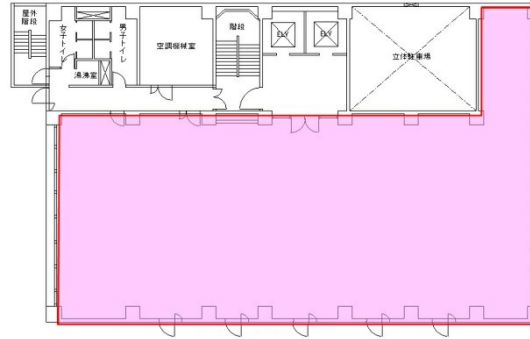

中央町ビル 6階105坪

香川県高松市中央町5-31

物件MAP

賃貸条件	
月額賃料	798,000円（税別）
坪数	105坪
坪単価	7,600円（税別）
共益費	賃料に含む
礼金	無し
敷金（保証金）	6ヶ月
階数	6階
入居可能日	即日

ビル情報	
所在地	香川県高松市中央町5-31
最寄り駅	JR高徳線 栗林公園北口駅 徒歩8分 琴電琴平線 瓦町駅 徒歩10分 JR高徳線 高松駅 徒歩20分
エリア	香川
竣工	1984年4月
耐震	新耐震基準
階数	地上9階
用途	事務所
構造	SRC造

設備情報	
エレベーター	2基
空調	個別空調
OAフロア	OAフロア
基準階天井高	
光ファイバー	有り
トイレ	男女別・室外
セキュリティ	有り
駐車場	有り

事務所移転の簡単検索サイト

Quick Service

クイックサービス

中央町ビル 6階105坪 香川県高松市中央町5-31

香川（ビルID：0056918）の賃貸オフィス

貸事務所・レンタルオフィス・オフィス移転ならQuickService

物件詳細はこちらから