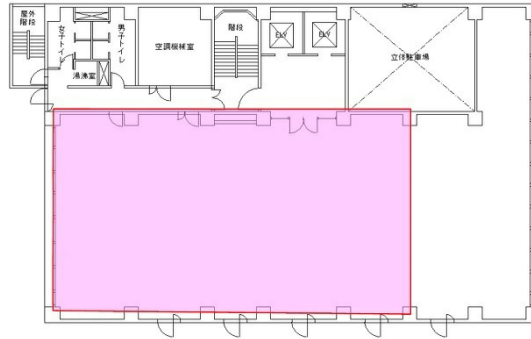

中央町ビル 4階71.98坪

香川県高松市中央町5-31

物件MAP

賃貸条件	
月額賃料	547,048円 (税別)
坪数	71.98坪
坪単価	7,600円 (税別)
共益費	賃料に含む
礼金	無し
敷金 (保証金)	6ヶ月
階数	4階
入居可能日	即日

ビル情報	
所在地	香川県高松市中央町5-31
最寄り駅	JR高徳線 栗林公園北口駅 徒歩8分 琴電琴平線 瓦町駅 徒歩10分 JR高徳線 高松駅 徒歩20分
エリア	香川
竣工	1984年4月
耐震	新耐震基準
階数	地上9階
用途	事務所
構造	SRC造

設備情報	
エレベーター	2基
空調	個別空調
OAフロア	OAフロア
基準階天井高	
光ファイバー	有り
トイレ	男女別・室外
セキュリティ	有り
駐車場	有り