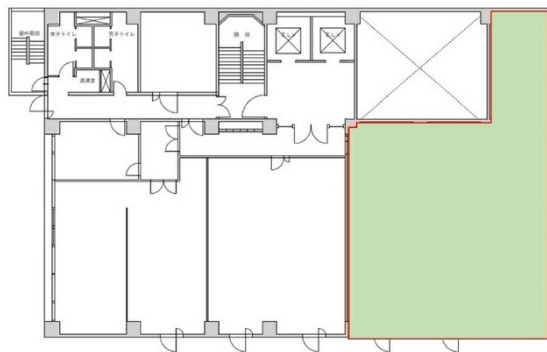

中央町ビル 3階46.59坪

香川県高松市中央町5-31

物件MAP

賃貸条件	
月額賃料	354,084円（税別）
坪数	46.59坪
坪単価	7,600円（税別）
共益費	賃料に含む
礼金	無し
敷金（保証金）	6ヶ月
階数	3階
入居可能日	即日

ビル情報	
所在地	香川県高松市中央町5-31
最寄り駅	JR高徳線 栗林公園北口駅 徒歩8分 琴電琴平線 瓦町駅 徒歩10分 JR高徳線 高松駅 徒歩20分
エリア	香川
竣工	1984年4月
耐震	新耐震基準
階数	地上9階
用途	
構造	SRC造

設備情報	
エレベーター	2基
空調	個別空調
OAフロア	OAフロア
基準階天井高	
光ファイバー	有り
トイレ	男女別・室外
セキュリティ	有り
駐車場	有り