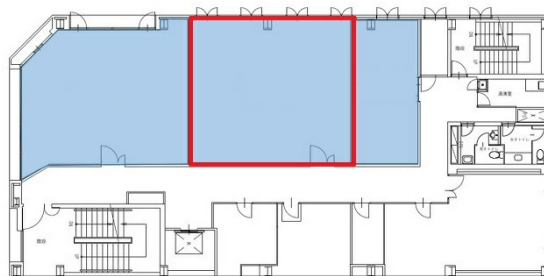

# 丸亀町ビル 2階22.02坪

香川県高松市丸亀町11-1

## 物件MAP

賃貸条件	
月額賃料	133,000円 (税別)
坪数	22.02坪
坪単価	6,040円 (税別)
共益費	賃料に含む
礼金	無し
敷金 (保証金)	無し
階数	2階 (②)
入居可能日	即日

ビル情報	
所在地	香川県高松市丸亀町11-1
最寄り駅	琴電琴平線 片原町駅 徒歩8分 JR予讃線 高松駅 徒歩15分
エリア	香川
竣工	1979年8月
耐震	旧耐震基準
階数	地上3階
用途	事務所
構造	S造