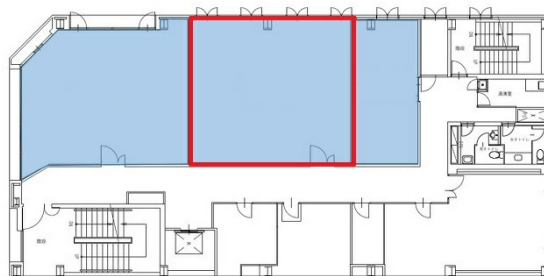

丸亀町ビル 2階22.02坪

香川県高松市丸亀町11-1

物件MAP

賃貸条件	
月額賃料	133,000円 (税別)
坪数	22.02坪
坪単価	6,040円 (税別)
共益費	賃料に含む
礼金	無し
敷金 (保証金)	無し
階数	2階 (②)
入居可能日	即日
ビル情報	
所在地	香川県高松市丸亀町11-1
最寄り駅	琴電琴平線 片原町駅 徒歩8分 JR予讃線 高松駅 徒歩15分
エリア	香川
竣工	1979年8月
耐震	旧耐震基準
階数	地上3階
用途	事務所
構造	S造
設備情報	
エレベーター	1基
空調	個別空調
OAフロア	OAフロア
基準階天井高	
光ファイバー	有り
トイレ	男女別・室外
セキュリティ	有り
駐車場	無し