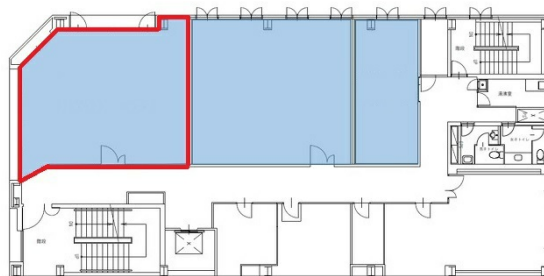

# 丸亀町ビル 2階18.49坪

香川県高松市丸亀町11-1

## 物件MAP

賃貸条件	
月額賃料	111,000円 (税別)
坪数	18.49坪
坪単価	6,003円 (税別)
共益費	賃料に含む
礼金	無し
敷金 (保証金)	無し
階数	2階 (①)
入居可能日	即日

ビル情報	
所在地	香川県高松市丸亀町11-1
最寄り駅	琴電琴平線 片原町駅 徒歩8分 JR予讃線 高松駅 徒歩15分
エリア	香川
竣工	1979年8月
耐震	旧耐震基準
階数	地上3階
用途	事務所
構造	S造