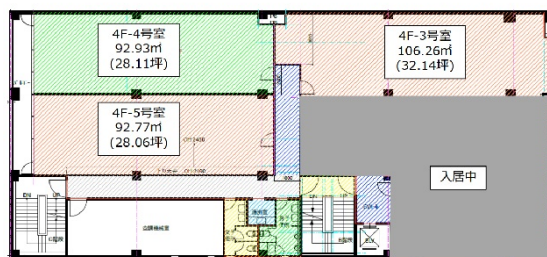

オオハシヒルズ 4階28.06坪

青森県八戸市大字廿三日町25

物件MAP

賃貸条件	
坪数	28.06坪
階数	4階 (5)
入居可能日	
ビル情報	
所在地	青森県八戸市大字廿三日町25
最寄り駅	JR八戸線 本八戸駅 徒歩18分
エリア	青森
竣工	1982年8月
耐震	新耐震基準
階数	地上5階 地下1階
用途	事務所
構造	RC造
設備情報	
エレベーター	1基
空調	個別空調
OAフロア	その他
基準階天井高	2,450mm
光ファイバー	有り
トイレ	男女別・室外
セキュリティ	有り
駐車場	無し