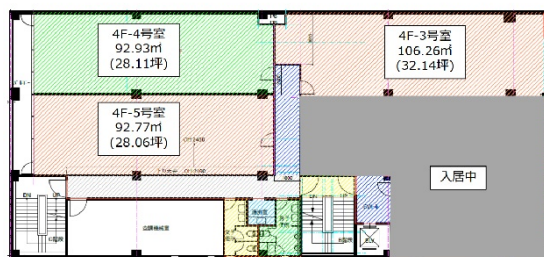

オオハシヒルズ 4階32.14坪

青森県八戸市大字廿三日町25

物件MAP

賃貸条件	
坪数	32.14坪
階数	4階 (3)
入居可能日	
ビル情報	
所在地	青森県八戸市大字廿三日町25
最寄り駅	JR八戸線 本八戸駅 徒歩18分
エリア	青森
竣工	1982年8月
耐震	新耐震基準
階数	地上5階 地下1階
用途	事務所
構造	RC造
設備情報	
エレベーター	1基
空調	個別空調
OAフロア	その他
基準階天井高	2,450mm
光ファイバー	有り
トイレ	男女別・室外
セキュリティ	有り
駐車場	無し