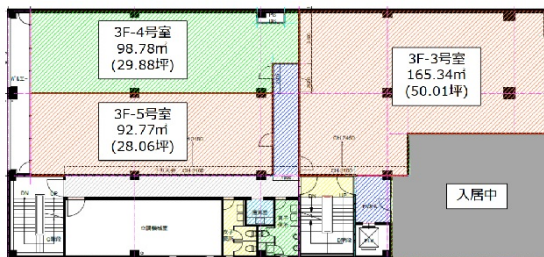

# オオハシヒルズ 3階29.88坪

青森県八戸市大字廿三日町25

## 物件MAP

賃貸条件	
坪数	29.88坪
階数	3階 (4)
入居可能日	

ビル情報	
所在地	青森県八戸市大字廿三日町25
最寄り駅	JR八戸線 本八戸駅 徒歩18分
エリア	青森
竣工	1982年8月
耐震	新耐震基準
階数	地上5階 地下1階
用途	事務所
構造	RC造

設備情報	
エレベーター	1基
空調	個別空調
OAフロア	その他
基準階天井高	2,450mm
光ファイバー	有り
トイレ	男女別・室外
セキュリティ	有り
駐車場	無し