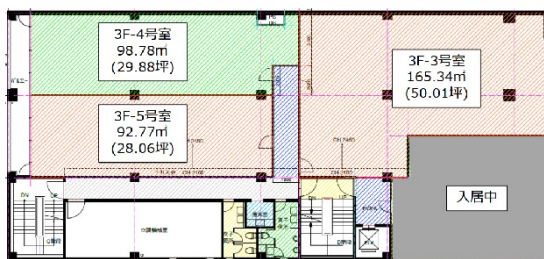

## 物件MAP

賃貸条件	
坪数	29.88坪
階数	3階 (4)
入居可能日	
ビル情報	
所在地	青森県八戸市大字廿三日町25
最寄り駅	JR八戸線 本八戸駅 徒歩18分
エリア	青森
竣工	1982年8月
耐震	新耐震基準
階数	地上5階 地下1階
用途	事務所
構造	RC造
設備情報	
エレベーター	1基
空調	個別空調
OAフロア	その他
基準階天井高	2,450mm
光ファイバー	有り
トイレ	男女別・室外
セキュリティ	有り
駐車場	無し